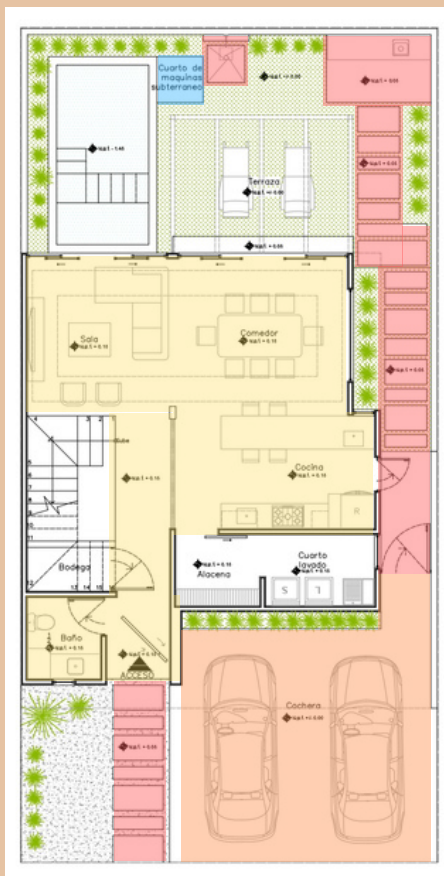

# PUNTA MAR

A C A B A D O S

PROTOTIPO A/B

PLANTA BAJA

Marca:  NATURA  
premium wood flooring

Modelo: Deck Sintetico

Código: N/A

Color: Cumaru

Dimensiones: 21 mm x 13.5 cm

Ubicación: Tapa cto de maquinas

PLANTA ALTA

PLANTA BAJA

Marca:  INTERCERAMIC®  
Modelo: Spirit sand 25 x 40  
Código: N/A  
Color:  
Dimensiones: 25 x 40 cm  
Ubicación: Muro de cocina

PLANTA ALTA

PLANTA BAJA

Marca:  INTERCERAMIC®  
Modelo: Antártida  
Código: N/A  
Color: Artic white  
Dimensiones: 40 x 60 cm  
Ubicación: Muro baño y regaderas

Marca:  INTERCERAMIC®  
Modelo: Spirit sand 25 x 40  
Código: N/A  
Color:  
Dimensiones: 25 x 40 cm  
Ubicación: fondo de nicho