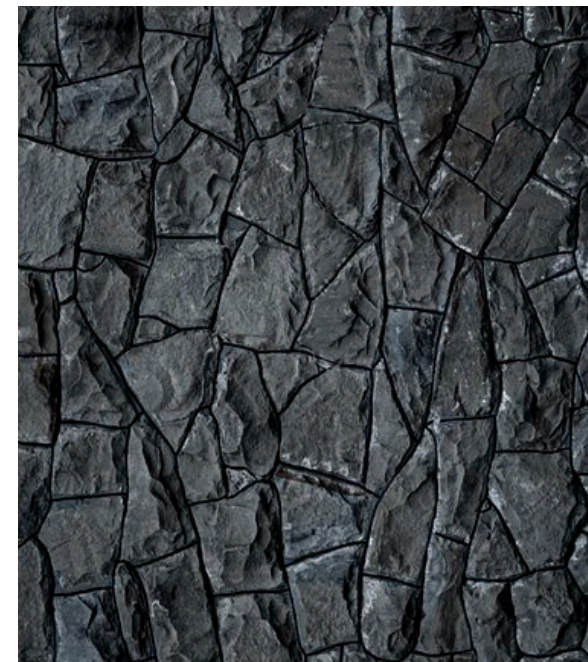

# PUNTA MAR

A C A B A D O S

PROTOTIPO A/B

PLANTA BAJA

## Concreto deslavado

Ubicación: Piso exterior de acceso/huellas en jardín/ regadera exterior