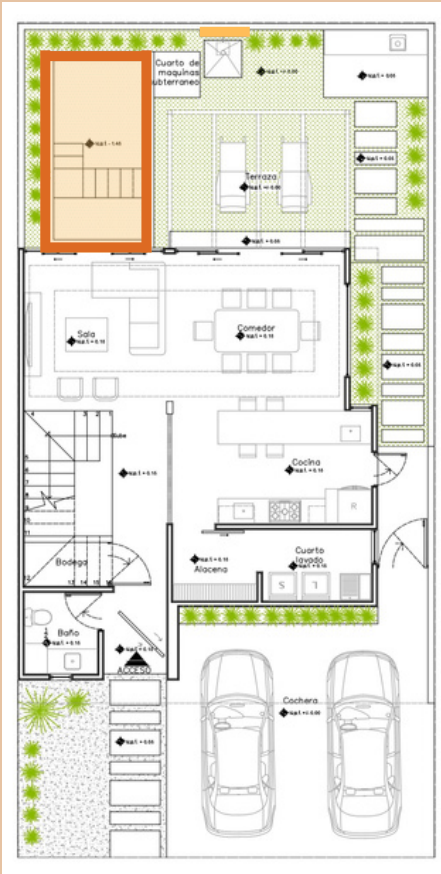

# PUNTA MAR

A C A B A D O S

PROTOTIPO A/B

PLANTA BAJA

Marca:  NATURA  
premium wood flooring

Modelo: Deck Sintetico

Código: N/A

Color: Cumaru

Dimensiones: 21 mm x 13.5 cm

Ubicación: Tapa cto de maquinas

PLANTA ALTA

PLANTA BAJA

Marca:  INTERCERAMIC®  
Modelo: Azuma  
Código: N/A  
Color: Ivory  
Dimensiones: 40 x 40 cm  
Ubicación: Cuarto de lavado y  
balcón PA

Marca:  INTERCERAMIC®  
Modelo: Black Forest Kandel  
Brown  
Código: N/A  
Color:  
Dimensiones: 60 x 120 cm  
Ubicación: Escaleras

Marca:  INTERCERAMIC®  
Modelo: Spirit sand 25 x 40  
Código: N/A  
Color:  
Dimensiones: 25 x 40 cm  
Ubicación: Muro de cocina

PLANTA ALTA

PLANTA BAJA