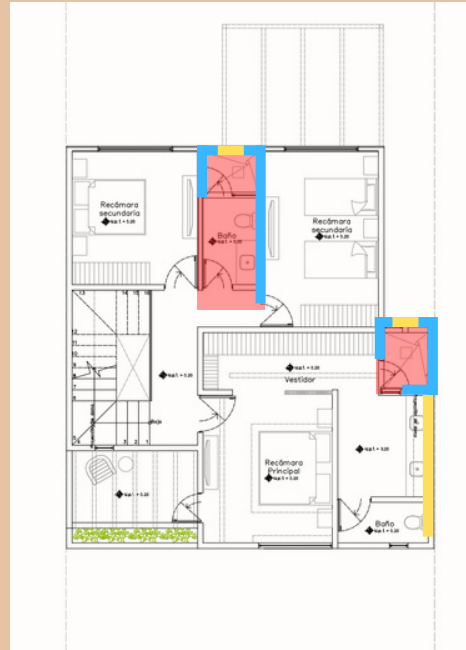

Marca:  INTERCERAMIC®  
Modelo: Spirit sand 25 x 40  
Código: N/A  
Color:  
Dimensiones: 25 x 40 cm  
Ubicación: Muro de cocina

PLANTA ALTA

PLANTA BAJA

## **Kool deck**

Ubicación: Contorno alberca

Notas:

## **Chukum en acabado aparente**

Ubicación: Alberca y muro  
regadera exterior

Notas:

PLANTA ALTA

Marca:  INTERCERAMIC®  
Modelo: Antártida  
Código: N/A  
Color: Fimbul graphite  
Dimensiones: 40 x 60 cm  
Ubicación: Piso regadera y baño

Marca:  INTERCERAMIC®  
Modelo: Antártida  
Código: N/A  
Color: Artic white  
Dimensiones: 40 x 60 cm  
Ubicación: Muro baño y regaderas

Marca:  INTERCERAMIC®  
Modelo: Spirit sand 25 x 40  
Código: N/A  
Color:  
Dimensiones: 25 x 40 cm  
Ubicación: fondo de nicho