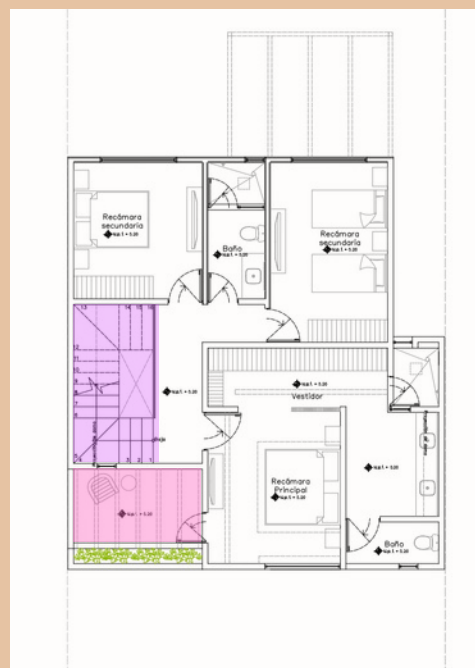

Marca:  NATURA  
premium wood flooring

Modelo: Deck Sintetico

Código: N/A

Color: Cumaru

Dimensiones: 21 mm x 13.5 cm

Ubicación: Tapa cto de maquinas

PLANTA ALTA

PLANTA BAJA

Marca:  INTERCERAMIC®  
Modelo: Azuma  
Código: N/A  
Color: Ivory  
Dimensiones: 40 x 40 cm  
Ubicación: Cuarto de lavado y  
balcón PA

Marca:  INTERCERAMIC®  
Modelo: Black Forest Kandel  
Brown  
Código: N/A  
Color:  
Dimensiones: 60 x 120 cm  
Ubicación: Escaleras

Marca:  INTERCERAMIC®  
Modelo: Spirit sand 25 x 40  
Código: N/A  
Color:  
Dimensiones: 25 x 40 cm  
Ubicación: Muro de cocina

PLANTA ALTA

PLANTA BAJA