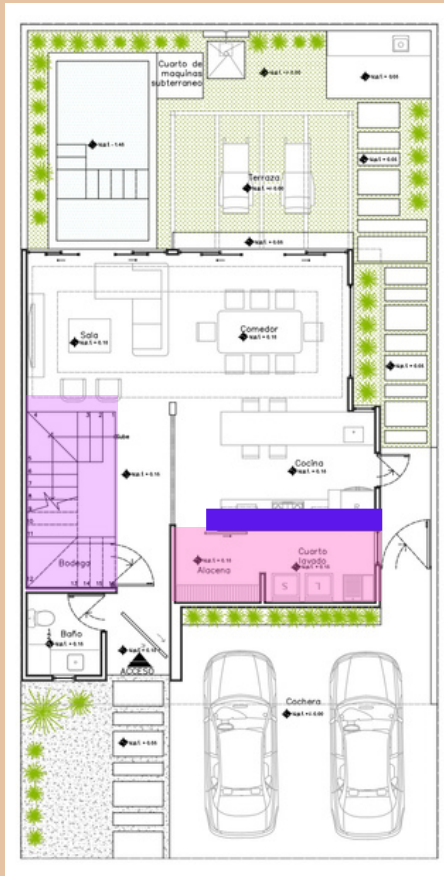

# PUNTA MAR

A C A B A D O S

PROTOTIPO A/B

PLANTA BAJA

Marca:  NATURA  
premium wood flooring

Modelo: Deck Sintetico

Código: N/A

Color: Cumaru

Dimensiones: 21 mm x 13.5 cm

Ubicación: Tapa cto de maquinas

PLANTA ALTA

PLANTA BAJA

Marca:  INTERCERAMIC®  
Modelo: Azuma  
Código: N/A  
Color: Ivory  
Dimensiones: 40 x 40 cm  
Ubicación: Cuarto de lavado y  
balcón PA

Marca:  INTERCERAMIC®  
Modelo: Black Forest Kandel  
Brown  
Código: N/A  
Color:  
Dimensiones: 60 x 120 cm  
Ubicación: Escaleras

Marca:  INTERCERAMIC®  
Modelo: Spirit sand 25 x 40  
Código: N/A  
Color:  
Dimensiones: 25 x 40 cm  
Ubicación: Muro de cocina

PLANTA ALTA

PLANTA BAJA