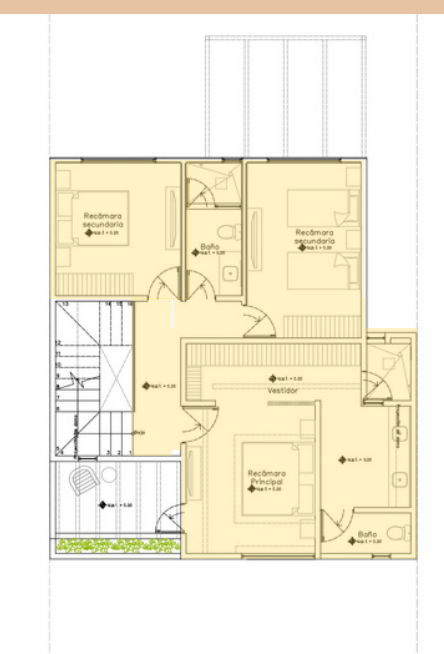

Marca:  NATURA  
premium wood flooring

Modelo: Deck Sintetico

Código: N/A

Color: Cumaru

Dimensiones: 21 mm x 13.5 cm

Ubicación: Tapa cto de maquinas

PLANTA ALTA

PLANTA BAJA

Marca:  INTERCERAMIC®  
Modelo: Azuma  
Código: N/A  
Color: Ivory  
Dimensiones: 40 x 40 cm  
Ubicación: Cuarto de lavado y  
balcón PA

Marca:  INTERCERAMIC®  
Modelo: Black Forest Kandel  
Brown  
Código: N/A  
Color:  
Dimensiones: 60 x 120 cm  
Ubicación: Escaleras

Marca:  INTERCERAMIC®  
Modelo: Spirit sand 25 x 40  
Código: N/A  
Color:  
Dimensiones: 25 x 40 cm  
Ubicación: Muro de cocina

PLANTA ALTA

PLANTA BAJA